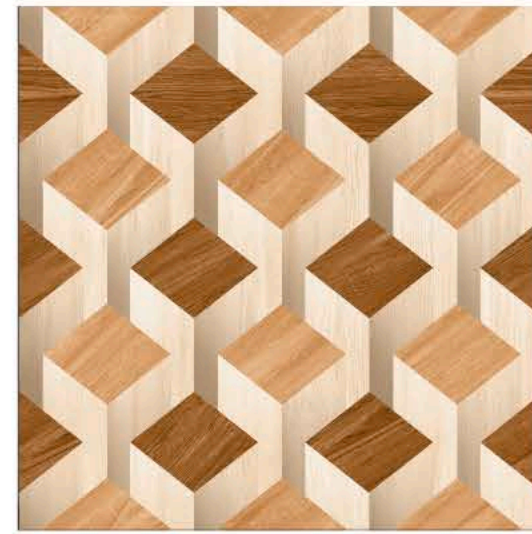

WHITE BODY

**600MMx600MM
PORCELAIN TILES**

1133

1134

1135

1136

LEADSUN

**MATT
SERIES**