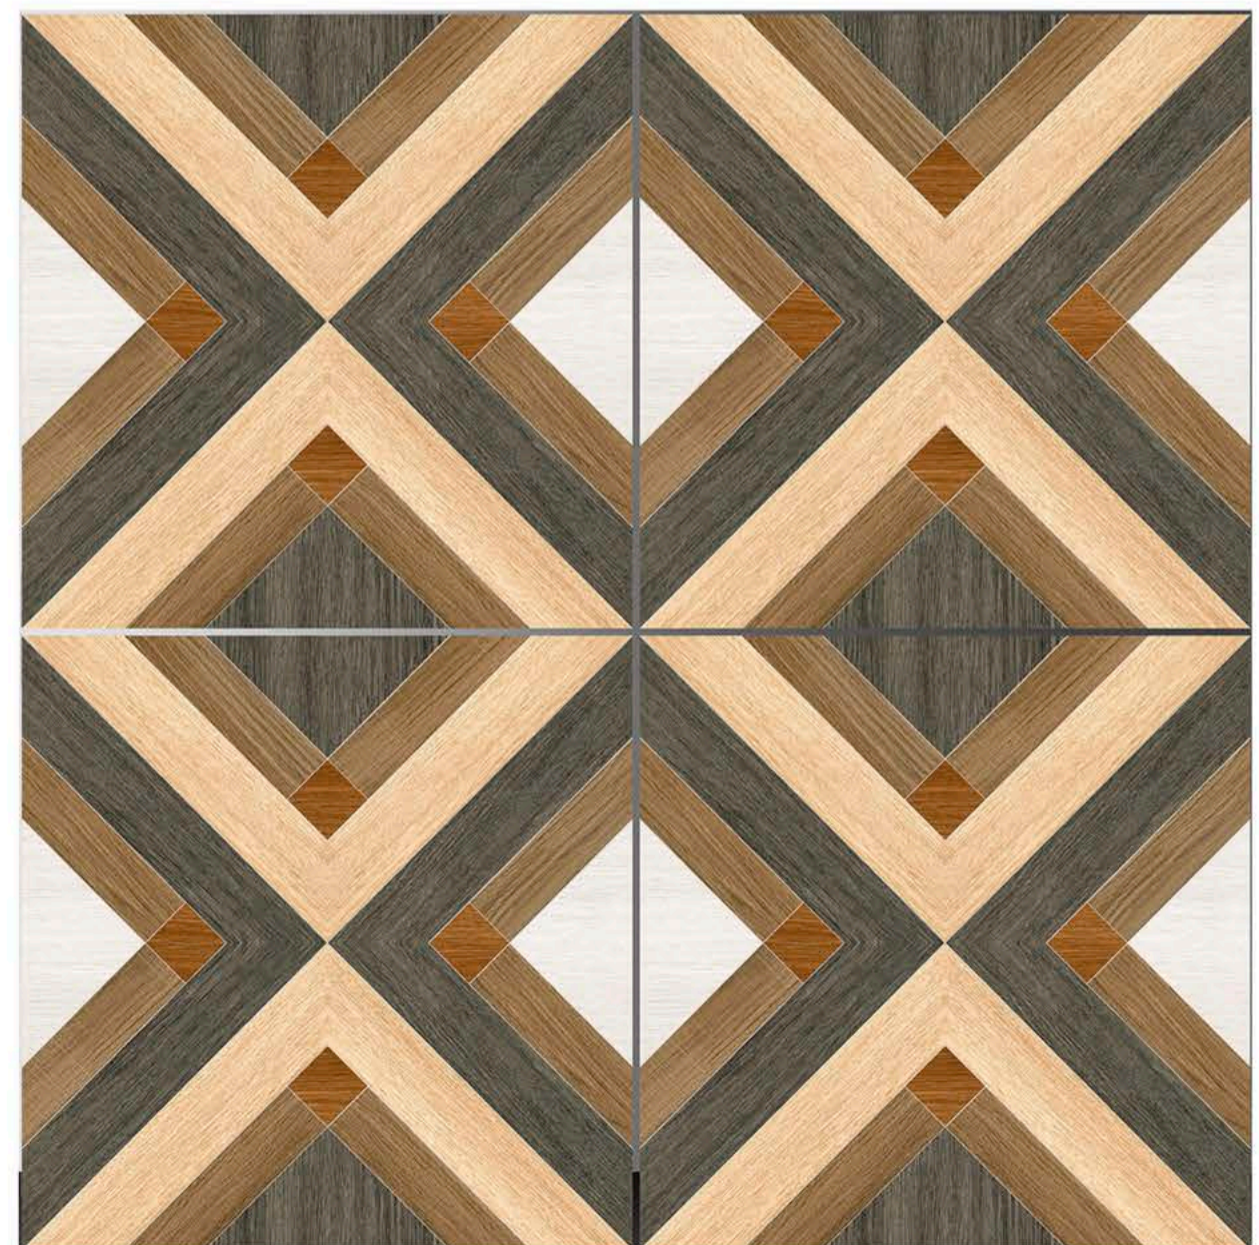

1093

1094

1095

1096

LEADSUN

**MATT
SERIES**

APPLICATIONS

WHITE BODY